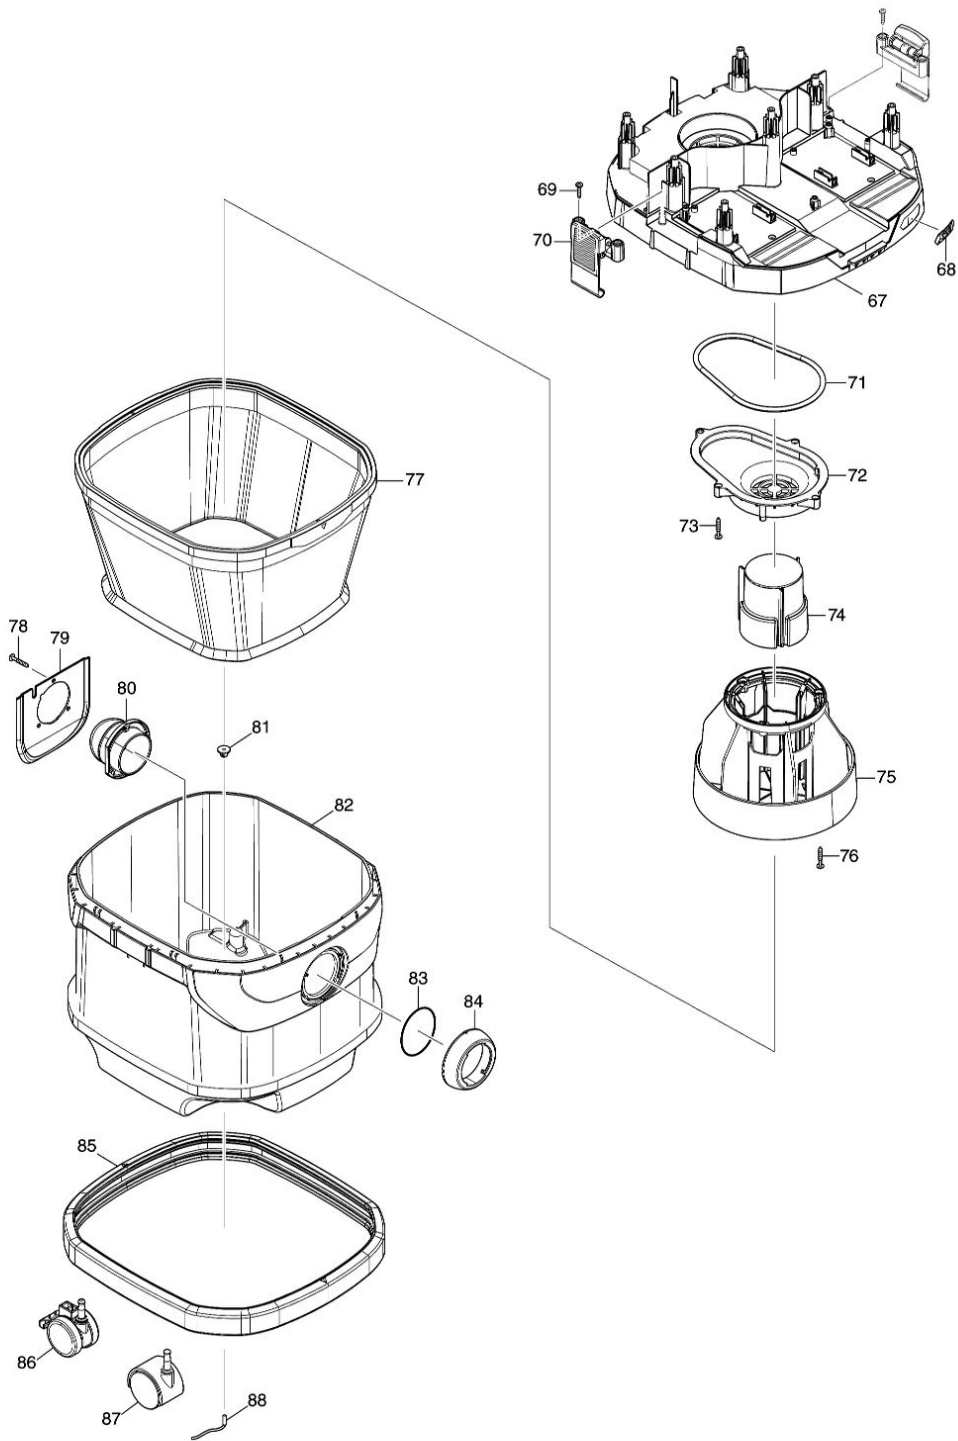

Model No.VC003GL CORDLESS VACUUM CLEANER

Nr.	Part nr.	Name
001	413B26-9	Schakelknop VC001GL
002	234273-5	Drukveer 20Mm Vc3211M
003	266340-8	Tap Schroef 4X65Mm
004	8112L2-5	Naamplaat VC003GL
005	141F78-1	Koppeling cpl VC001GL
006	813A18-6	Label waarschuw VC001GL
007	422796-7	Dempring A VC001GL
008	422797-5	Dempring B VC001GL
009	413B27-7	Handgreep VC001GL
010	413B33-2	Bovenhuis VC001GL
011	638A20-6	Kabelboom VC001GL
012	651910-0	Schakelaar D2Vw-01-3Hs
013	266326-2	Tap Schroef 4X18mm P
014	451343-7	Schakelaar Houder Vc2510L
015	650013-7	Schakelaar VC001GL
016	961062-2	Borg Ring E12 Vc2510L *
017	141F75-7	Schakelaarbasis VC001GL
017C10	8040N1-6	Label indicatie VC001
018	213176-6	O-Ring 14 Hm1214C
019	455733-6	Schakelhendel Dvc860
020	620F40-4	Indicatielabel circuit VC001GL
021	620D39-7	Controller sub DVC157L
022	961013-5	Stopring E-7
023	213054-0	O-Ring 9
024	451344-5	Schakelknop Vc2510L
025	413B28-5	Batterijdeksel VC001GL
026	231456-8	Drukveer 7 9629/39S *
027	413B30-8	Batterijdekselhaak VC001GL
028	620F37-3	Controller VC001GL
029	422795-9	Afdekkap VC001GL
030	141F84-6	Wisselaar cpl VC001GL
031	422802-8	Stootbuffer E VC001GL
032	422801-0	Stootbuffer D VC001GL
033	422799-1	Stootbuffer B VC001GL
034	422804-4	Pakking A VC001GL
035	266326-2	Tap Schroef 4X18mm P
036	413B31-6	Onderhuis VC001GL
037	266326-2	Tap Schroef 4X18mm P
038	266326-2	Tap Schroef 4X18mm P
039	183U06-0	Behuizingset VC001GL
040	413B40-5	Afdekkap VC001GL
041	183U06-0	Behuizingset VC001GL
042	232722-6	Stelveer 4 VC001GL
043	632T08-2	Circuitunit VC001GL
044	413B41-3	Borghendel VC001GL
045	232472-3	Drukveer 2mm JR001G